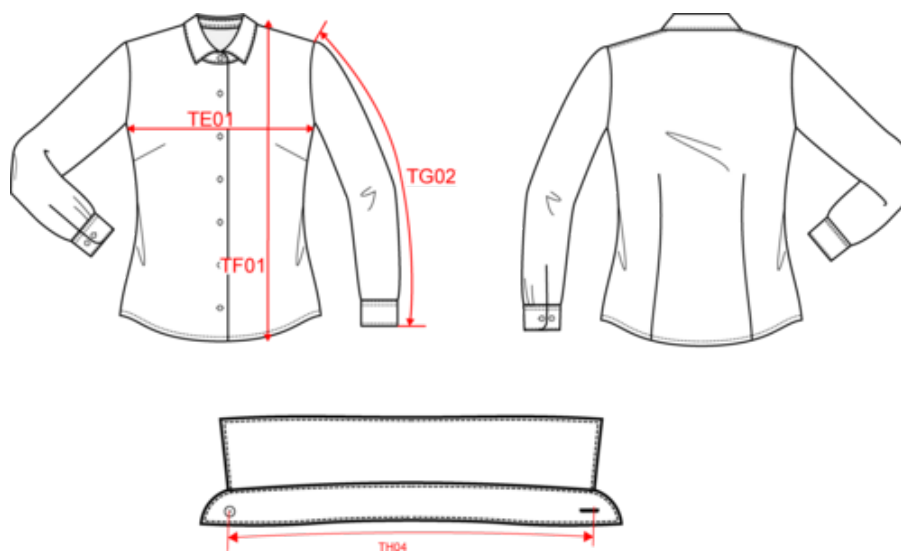

### Dimensions (cm)

Mesures en cm	XS	S	M	L	XL	XXL
TE01 - 1/2 largeur poitrine à 1.5cm de l'emmanchure	44.50	47.50	50.50	53.50	56.50	59.50
TF01 - Hauteur totale de l'HSP	64.00	66.00	68.00	70.00	72.00	74.00
TG02 - Longueur manche longue	60.00	61.00	62.00	63.00	64.00	65.00
TH04 - Longueur encolure sur col de milieu à milieu	36.35	37.55	38.75	39.95	41.15	42.35